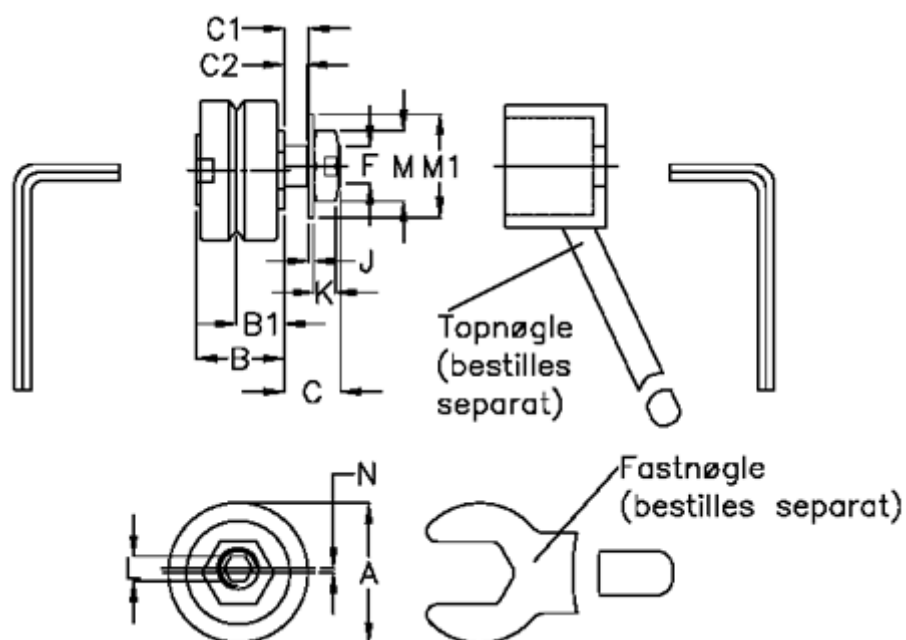

Varenummer: 057153101804  
Beskrivelse: HEPCO GV3 leje SJ 18 ENS  
Standart m. kort aksel

## Mål

a = 18.0	K = 3.2
B = 12.4	L = 2,5
B1 = 6.75	M = 10
C = 7.4	M1 = 13
C1 = 3.4	N = 0.70
C2 = 2.4	vægt kg/1000 = 0.019
F = M6x0,75	
J = 0.80	